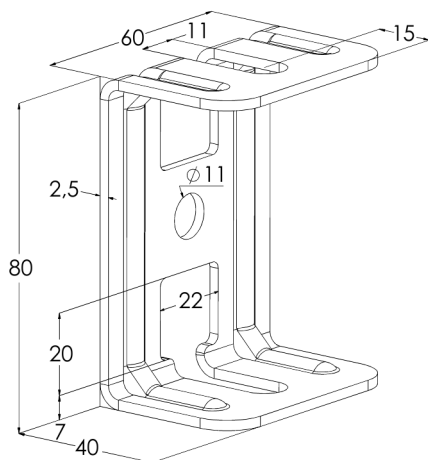

## Потолочная скоба RTF-10 PG

Потолочные скобы RTF используются для крепления резьбовых шпилек GT к потолку.

Наименование	RTF-10 PG		
Код	1449484		
Материал	Сталь		
Класс степени воздействия	С1-С2		
Цвет	Серый		
Единица измерения	PCE		
Упаковка	10 PCE		
Размеры (мм) Длина   Высота   Ширина	60	80	40
Вес (кг/ш)	0,14		
GTIN-код	6438377021252		
Обработка поверхности	Изготовлен из горячеоцинкованной стали в соответствии со стандартом EN 10346		

Нагрузочная способность (кг)	250
------------------------------	-----