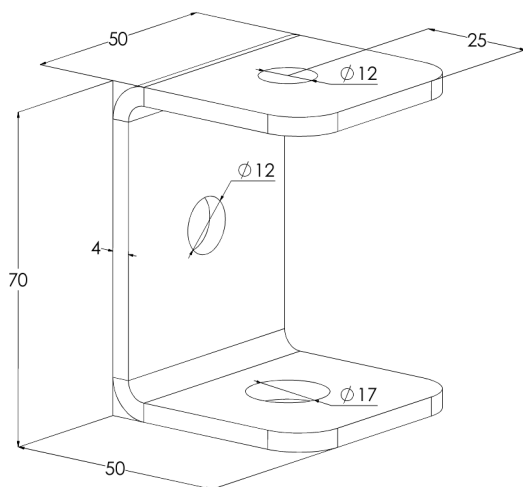

Потолочная скоба RTF-16 HDG

Потолочные скобы RTF используются для крепления резьбовых шпилек GT к потолку.

Наименование	RTF-16 HDG		
Код	1449653		
Материал	Сталь		
Класс степени воздействия	С1-С4		
Цвет	Серый		
Единица измерения	PCE		
Упаковка	10 PCE		
Размеры (мм) Длина Высота Ширина	50	70	50
Вес (кг/ш)	0,23		
GTIN-код	6438377022594		
Обработка поверхности	Горячее цинкование после изготовления в соответствии со стандартом EN ISO 1461		