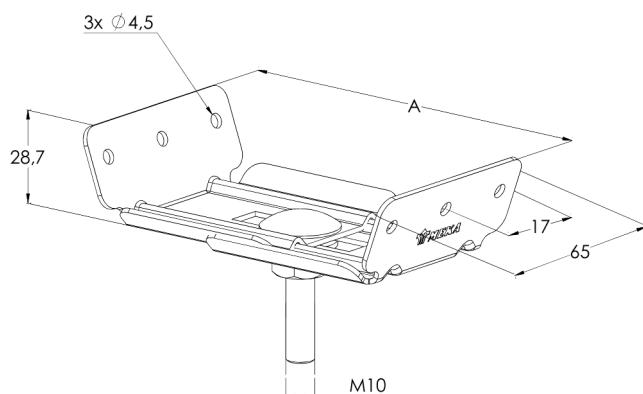

# Потолочная скоба TFP-A1 XPG

Наименование	TFP-A1 XPG		
Код	1433488		
Материал	Сталь		
Класс степени воздействия	С1-С4		
Цвет	Серый		
Единица измерения	PCE		
Упаковка	10 PCE		
Размеры (мм) Длина   Высота   Ширина	75	75	65
Вес (кг/ш)	1,55		
GTIN-код	6438377127756		
Обработка поверхности	Изготовлен из стали с покрытием в соответствии со стандартом EN 10346		

Размер А (мм)	60-70
Нагрузочная способность (кг)	125