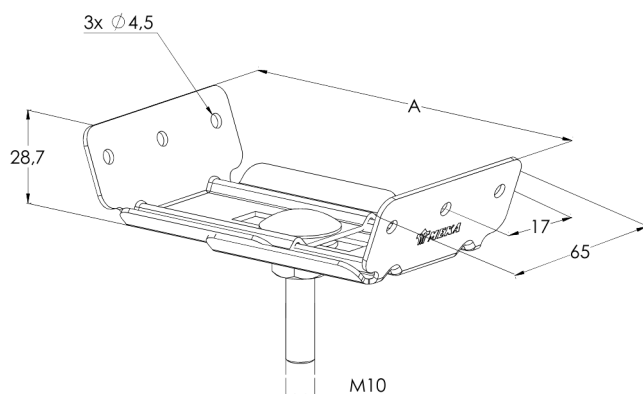

Потолочная скоба TFP-A2 XPG

Наименование	TFP-A2 XPG		
Код	1433489		
Материал	Сталь		
Класс степени воздействия	С1-С4		
Цвет	Серый		
Единица измерения	PCE		
Упаковка	10 PCE		
Размеры (мм) Длина Высота Ширина	115	75	65
Вес (кг/ш)	1,9		
GTIN-код	6438377127763		
Обработка поверхности	Изготовлен из стали с покрытием в соответствии со стандартом EN 10346		

Размер А (мм)	80-110
Нагрузочная способность (кг)	125