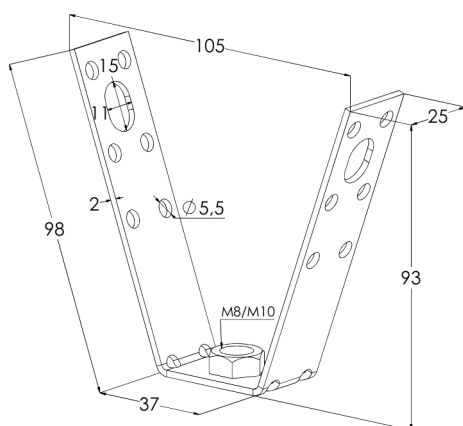

## Потолочная скоба TFP2 M8 PG

Потолочные крепления TFP2 используются для крепления резьбовых стержней GT к листам профнастила и гофрированным листам.

Наименование	TFP2 M8 PG		
Код	1449209		
Материал	Сталь		
Класс степени воздействия	C1-C2		
Цвет	Серый		
Единица измерения	PCE		
Упаковка	10 PCE		
Размеры (мм) Длина   Высота   Ширина	105	93	25
Вес (кг/ш)	0,11		
GTIN-код	6438377019884		
Обработка поверхности	Изготовлен из горячеоцинкованной стали в соответствии со стандартом EN 10346		

Нагрузочная способность (кг)	195
------------------------------	-----