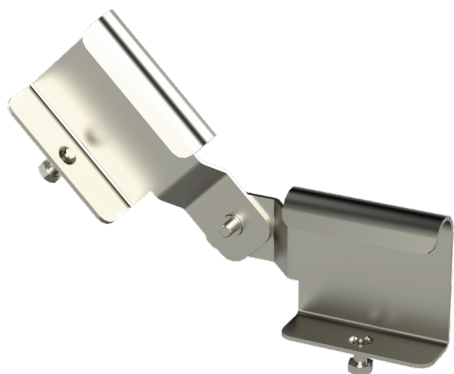

## Вертикальное соединение VEF 2 HDG

Вертикальные соединения VEF 2 используются для создания вертикальных ответвлений от кабельных лестниц KS20 и KS80.

Наименование	VEF 2 HDG		
Код	1449675		
Материал	Сталь		
Класс степени воздействия	С1-С4		
Цвет	Серый		
Единица измерения	PCE		
Упаковка	10 PCE		
Размеры (мм) Длина   Высота   Ширина	41	80	212
Вес (кг/ш)	0,34		
GTIN-код	6438377022808		
Обработка поверхности	Горячее цинкование после изготовления в соответствии со стандартом EN ISO 1461		