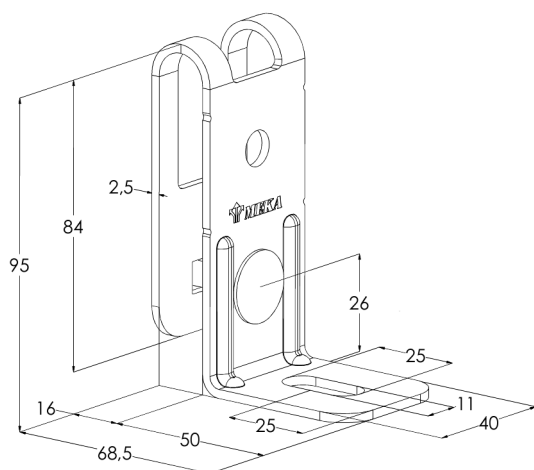

Настенный кронштейн VK2 PG

Настенные крепления VK2 используются для крепления кабельных лестниц KS к стене, потолку или полу. Светильник может быть прикреплён к кабельной лестнице с помощью настенного кронштейна VK2 или VK3.

Наименование	VK2 PG		
Код	1449479		
Материал	Сталь		
Класс степени воздействия	C1-C2		
Цвет	Серый		
Единица измерения	PCE		
Упаковка	10 PCE		
Размеры (мм) Длина Высота Ширина	78	95	40
Вес (кг/ш)	0,23		
GTIN-код	6438377021214		
Обработка поверхности	Изготовлен из горячеоцинкованной стали в соответствии со стандартом EN 10346		