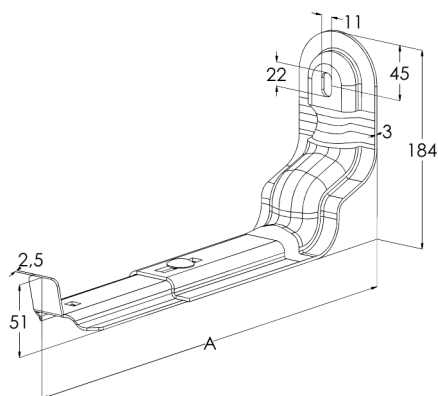

## Настенный кронштейн VKI-200 PG

Внутренние настенные кронштейны VKI предназначены для крепления с внутренней стороны кабельных лотков KS20 и KS60 к стене. Расстояние между кабельной лестницей и стеной можно отрегулировать в пределах 0 - 35 мм.

Наименование	VKI-200 PG		
Код	1449436		
Материал	Сталь		
Класс степени воздействия	C1-C2		
Цвет	Серый		
Единица измерения	PCE		
Упаковка	1 PCE		
Размеры (мм) Длина   Высота   Ширина	215	185	85
Вес (кг/ш)	0,96		
GTIN-код	6438377020910		
Обработка поверхности	Изготовлен из горячеоцинкованной стали в соответствии со стандартом EN 10346		

Размер А (мм)	186
Размер В (мм)	0-35
Нагрузочная способность (кг)	300