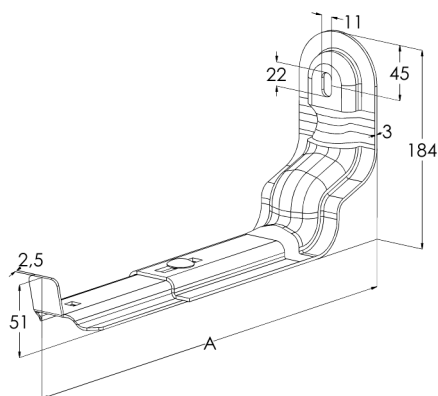

## Настенный кронштейн VKI-400 PG

Внутренние настенные кронштейны VKI предназначены для крепления с внутренней стороны кабельных лотков KS20 и KS60 к стене. Расстояние между кабельной лестницей и стеной можно отрегулировать в пределах 0 - 35 мм.

Наименование	VKI-400 PG		
Код	1449438		
Материал	Сталь		
Класс степени воздействия	C1-C2		
Цвет	Серый		
Единица измерения	PCE		
Упаковка	1 PCE		
Размеры (мм) Длина   Высота   Ширина	415	185	85
Вес (кг/ш)	1,51		
GTIN-код	6438377020934		
Обработка поверхности	Изготовлен из горячеоцинкованной стали в соответствии со стандартом EN 10346		

Размер А (мм)	386
Размер В (мм)	0-35
Нагрузочная способность (кг)	120