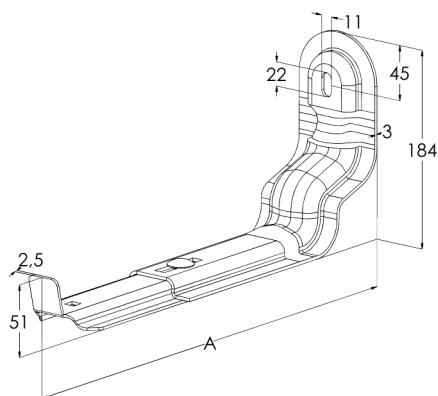

Настенный кронштейн VKI-500 PG

Внутренние настенные кронштейны VKI предназначены для крепления с внутренней стороны кабельных лотков KS20 и KS60 к стене. Расстояние между кабельной лестницей и стеной можно отрегулировать в пределах 0 - 35 мм.

Наименование	VKI-500 PG		
Код	1449439		
Материал	Сталь		
Класс степени воздействия	C1-C2		
Цвет	Серый		
Единица измерения	PCE		
Упаковка	1 PCE		
Размеры (мм) Длина Высота Ширина	515	185	85
Вес (кг/ш)	1,79		
GTIN-код	6438377020941		
Обработка поверхности	Изготовлен из горячеоцинкованной стали в соответствии со стандартом EN 10346		

Размер А (мм)	486
Размер В (мм)	0-35
Нагрузочная способность (кг)	120