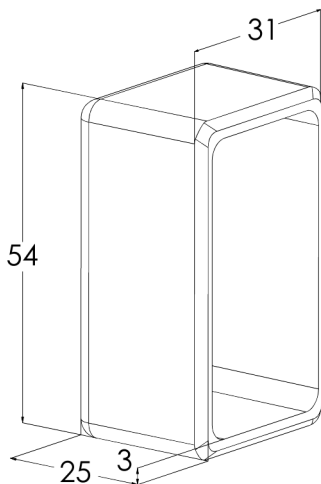

## Торцевая заглушка SP

Торцевые заглушки SP используются для закрытия концов опорных профилей AS и опор НК1 и НК2. Заглушки оранжевого цвета хорошо видны даже при плохой освещённости, что важно из соображений безопасности.

Наименование	SP		
Код	1449672		
Материал	Пластик		
Класс степени воздействия			
Цвет	Оранжевый		
Единица измерения	PCE		
Упаковка	10 PCE		
Размеры (мм) Длина   Высота   Ширина	32	54	25
Вес (кг/ш)	0,01		
GTIN-код	6438377022785		
Обработка поверхности	Оранжевый пластик		